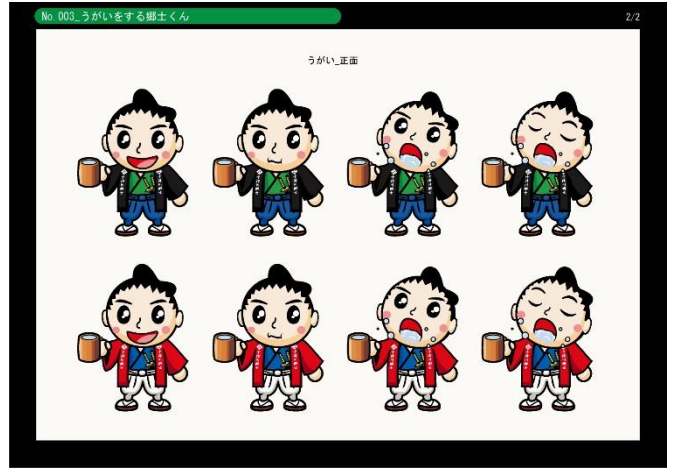

16. 手洗い、手指消毒

17. うがい

18. 換気

19. 検温